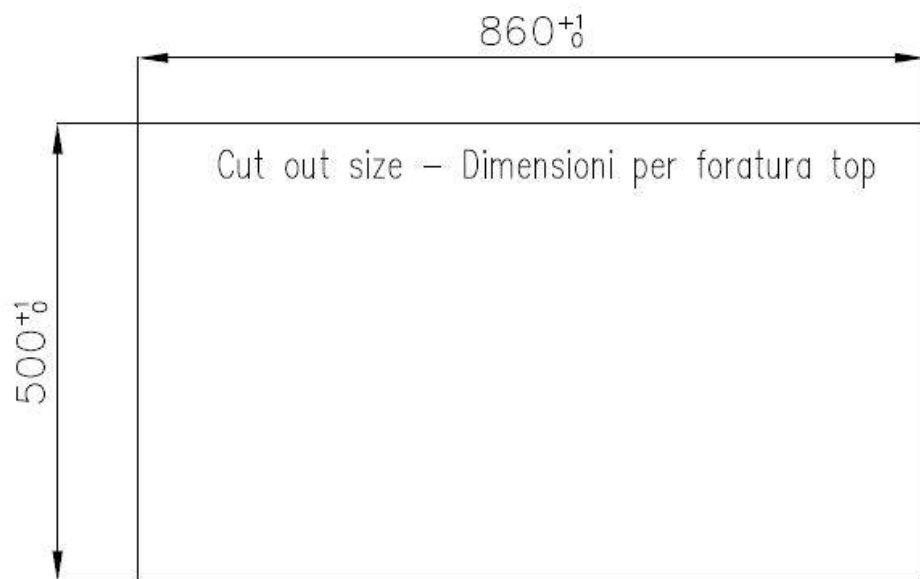

底座 80 cm

尺寸 873x513 mm

标准配件 固定钩, 垫圈, 下水器, 溢水口和虹吸管, 纸板盒包装

龙头孔 1个定位孔 - 根据要求提供第二第三个孔

安装孔 [View technical data sheet](#)

下水器 否

宽 87 cm

盆内尺寸 720x320mm

单槽/双槽 单槽

下水组件 下水器 SPACE 3,5"

特点

高厚度 1mm厚的钢。相当大的厚度，保证了最大的坚固性和耐用性。

Space 下水器 SPACE不锈钢下水器的不锈钢盖子关闭了排水管，可隐藏任何残余物，将它们收集在下面的篮子里，令水槽显得格外优雅。SPACE还具有较小的占地面积，并且可以最佳地利用水槽下隔室。

节省空间系统 下水器和虹吸管的设计目的是在水槽下方留出尽可能多的空间，如今对于这些单独的废物收集系统越来越有用。

溢水口 溢水口是Foster水槽上的一项安全措施，可以防止疏忽时水的溢出。方形溢水解决方案，具有简约的方形，更加美观大方。

小倒角 具有现代设计和更大容量的方形碗，具有最小的美观性和极高的实用性。

深盆 得益于先进的生产技术，该洗碗盆的重要深度超过20厘米，可以在所有洗涤操作中提供极大的灵活性和实用性。

Lavello serie FL cod. 2977/060

OPTIONAL ACCESSORIES