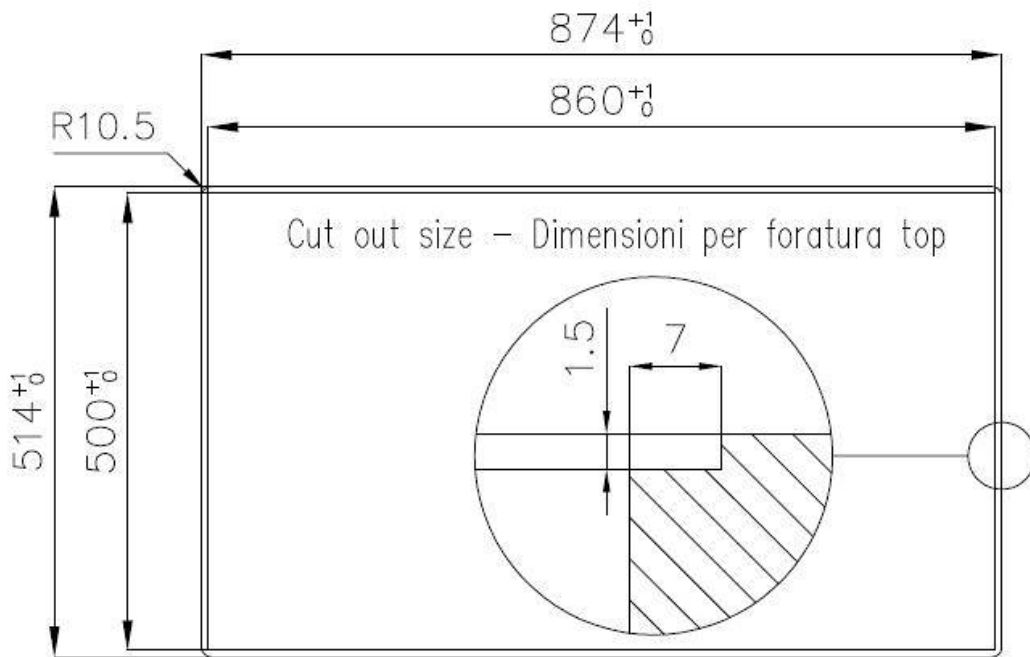

底座 80 cm

尺寸 873x513 mm

标准配件 固定钩, 垫圈, 下水器, 溢水口和虹吸管, 纸板盒包装

龙头孔 1个定位孔 - 根据要求提供第二第三个孔

安装孔 [View technical data sheet](#)

下水器 否

宽 87 cm

盆内尺寸 720x320mm

单槽/双槽 单槽

下水组件 下水器 SPACE 3,5"

特点

高厚度 1mm厚的钢。相当大的厚度，保证了最大的坚固性和耐用性。

Space 下水器 SPACE不锈钢下水器的不锈钢盖子关闭了排水管，可隐藏任何残余物，将它们收集在下面的篮子里，令水槽显得格外优雅。SPACE还具有较小的占地面积，并且可以最佳地利用水槽下隔室。

节省空间系统 下水器和虹吸管的设计目的是在水槽下方留出尽可能多的空间，如今对于这些单独的废物收集系统越来越有用。

溢水口 溢水口是Foster水槽上的一项安全措施，可以防止疏忽时水的溢出。方形溢水解决方案，具有简约的方形，更加美观大方。

小倒角 具有现代设计和更大容量的方形碗，具有最小的美观性和极高的实用性。

深盆 得益于先进的生产技术，该洗碗盆的重要深度超过20厘米，可以在所有洗涤操作中提供极大的灵活性和实用性。

Lavello serie FL cod. 2977/060

OPTIONAL ACCESSORIES