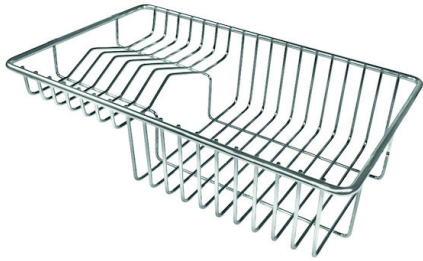

水槽 FL

水槽

代码: 2977 060

细节

表面处理 拉丝 Foster

质地 拉丝 Foster

边型和安装方式 平嵌

材料 AISI 304 不锈钢

单槽/双槽 单槽

下水组件 下水器 SPACE 3,5"

特点

高厚度 1mm厚的钢。相当大的厚度，保证了最大的坚固性和耐用性。

Space 下水器 SPACE不锈钢下水器的不锈钢盖子关闭了排水管，可隐藏任何残余物，将它们收集在下面的篮子里，令水槽显得格外优雅。SPACE还具有较小的占地面积，并且可以最佳地利用水槽下隔室。

节省空间系统 下水器和虹吸管的设计目的是在水槽下方留出尽可能多的空间，如今对于这些单独的废物收集系统越来越有用。

溢水口 溢水口是Foster水槽上的一项安全措施，可以防止疏忽时水的溢出。方形溢水解决方案，具有简约的方形，更加美观大方。

小倒角 具有现代设计和更大容量的方形碗，具有最小的美观性和极高的实用性。

深盆 得益于先进的生产技术，该洗碗盆的重要深度超过20厘米，可以在所有洗涤操作中提供极大的灵活性和实用性。

Lavello serie FL cod. 2977/060

OPTIONAL ACCESSORIES

不锈钢背板
8100 304

RECOMMENDED PAIRINGS

龙头 **Master**
8493 000

龙头 **Play**
8487 000