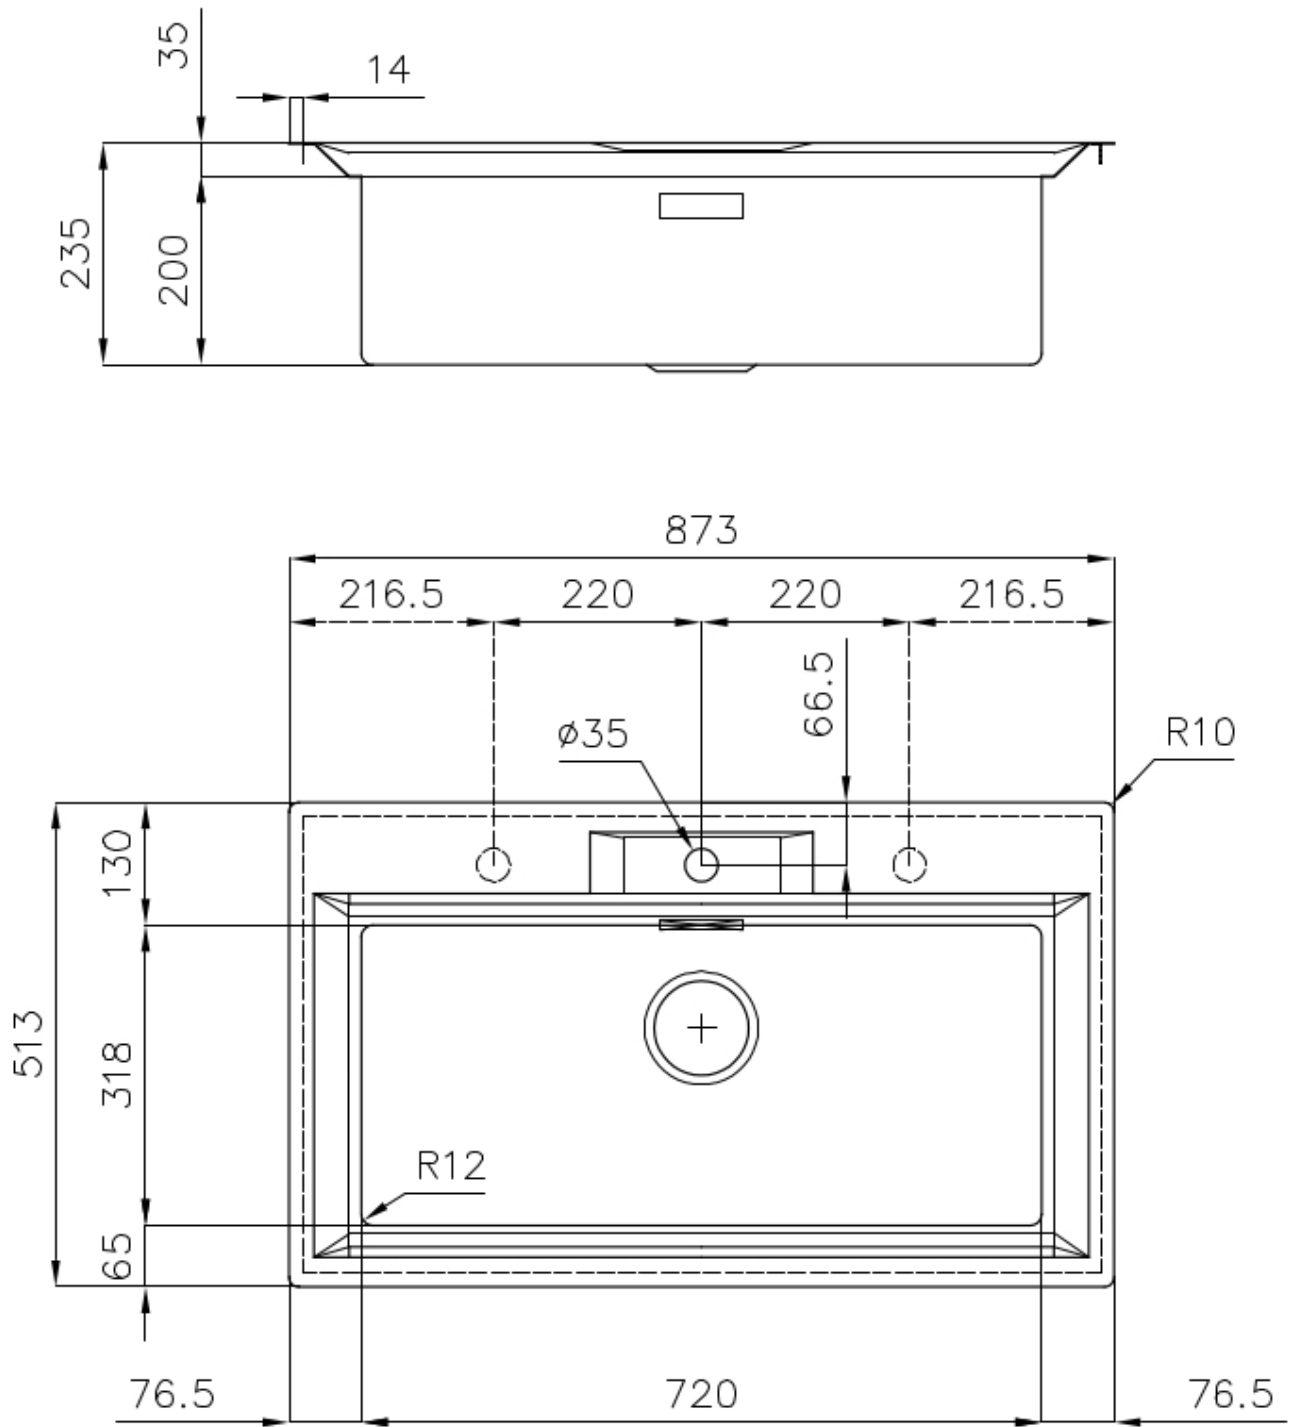

水槽 FL

水槽

代码: 2977 060

细节

表面处理 拉丝 Foster

质地 拉丝 Foster

边型和安装方式 平嵌

材料 AISI 304 不锈钢

底座 80 cm

尺寸 873x513 mm

标准配件 固定钩, 垫圈, 下水器, 溢水口和虹吸管, 纸板盒包装

龙头孔 1个定位孔 - 根据要求提供第二第三个孔

安装孔 [View technical data sheet](#)

下水器 否

宽 87 cm

盆内尺寸 720x320mm

单槽/双槽 单槽

下水组件 下水器 SPACE 3,5"

特点

高厚度 1mm厚的钢。相当大的厚度，保证了最大的坚固性和耐用性。

Space 下水器 SPACE不锈钢下水器的不锈钢盖子关闭了排水管，可隐藏任何残余物，将它们收集在下面的篮子里，令水槽显得格外优雅。SPACE还具有较小的占地面积，并且可以最佳地利用水槽下隔室。

节省空间系统 下水器和虹吸管的设计目的是在水槽下方留出尽可能多的空间，如今对于这些单独的废物收集系统越来越有用。

溢水口 溢水口是Foster水槽上的一项安全措施，可以防止疏忽时水的溢出。方形溢水解决方案，具有简约的方形，更加美观大方。

小倒角 具有现代设计和更大容量的方形碗，具有最小的美观性和极高的实用性。

深盆 得益于先进的生产技术，该洗碗盆的重要深度超过20厘米，可以在所有洗涤操作中提供极大的灵活性和实用性。

Lavello serie FL cod. 2977/060

OPTIONAL ACCESSORIES